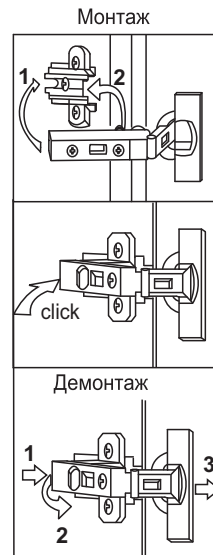

ЛД.519050.000 М / LD.519050.000 М

Doors:

«Бэтмен» Фасад шкафа углового
«Batman» Facade cabinet angular

18	519030.001 М	1	1/1
19	519050.001	1	1/1

LD.520050.000-7/17

			
G	x2	K	x1

R

L