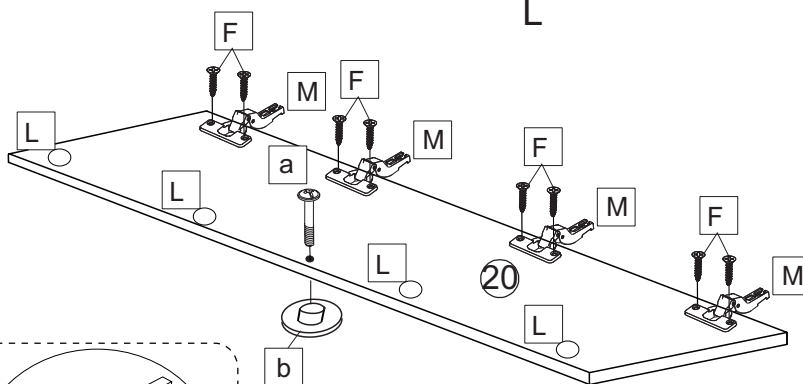

Опция(Option)

ЛД.518050.000/LD.518050.000

Doors:

«Футбол» Фасад шкафа углового
«Football» Facade cabinet angular

	518050.001	1	1/1
	518050.002	1	1/1

M4x22	x1	3,5x16	x4	x1
a	b	c	d	e
x1	x1	x4	x4	x1

L

LD.520050.000-9/17