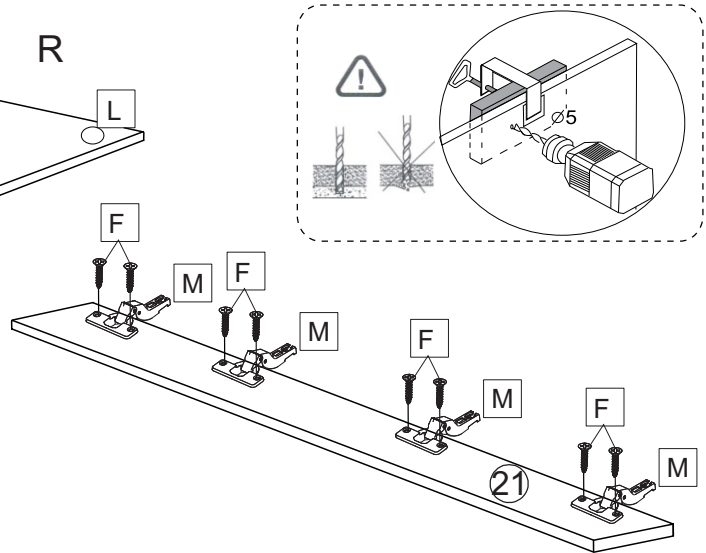

M	3,5x16	∅ 35mm
x8	x16	x4

Опция(Option)

ЛД.518050.000/LD.518050.000

Doors:

«Футбол» Фасад шкафа углового
«Football» Facade cabinet angular

	518050.001	1	1/1
	518050.002	1	1/1

M4x22	x1	3,5x16	x4	x1
a	b	c	d	e
x1	x1	x4	x4	x1