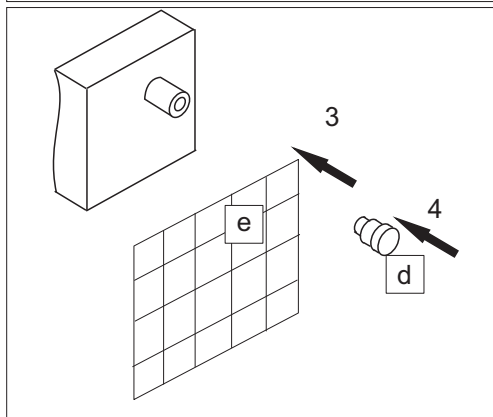

20	518050.001	1	1/1

21	518050.002	1	1/1

M4x22		3,5x30							
a	x1	b	x1	c	x4	d	x4	e	x1