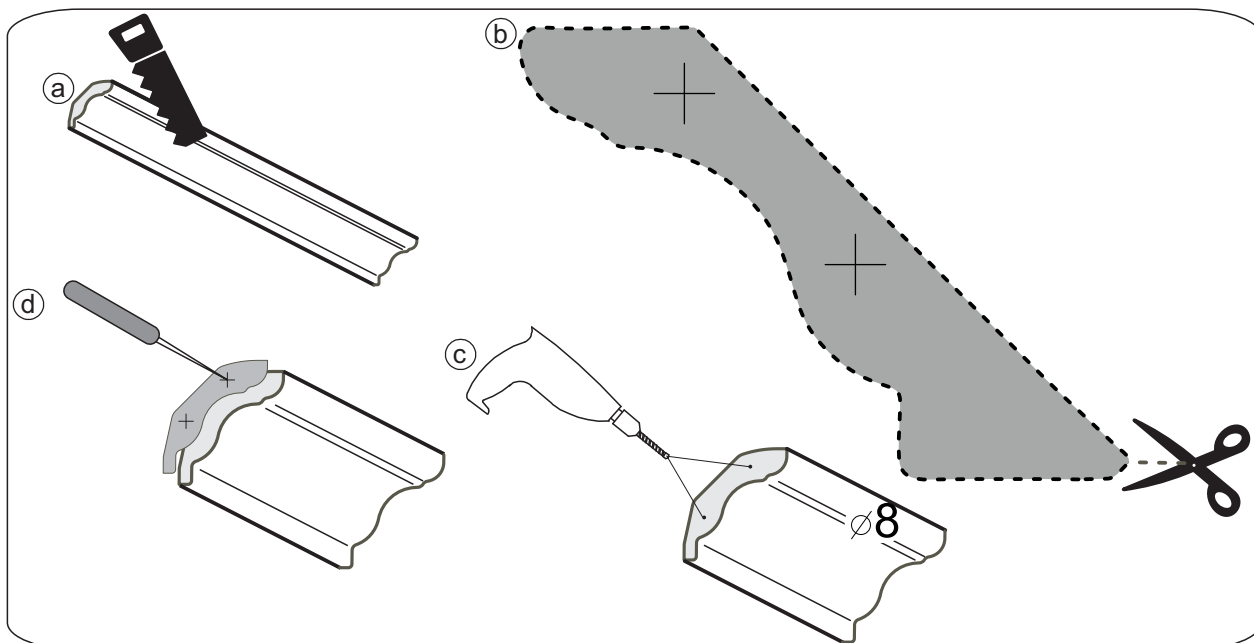

Соединитель карниза (connector):

③	Скп 90 (R)		1	1
④	Скл 90 (L)		1	1

① Карниз (cornice)

② Держатель карниза (holder)

	
3,5x30	
c	x7

Уважаемый покупатель!

- Для удобства транспортирования и предотвращения повреждений, изделия поставляются в разобранном виде. Стоимость сборочных работ в стоимость изделия не включена.
- Сборку рекомендуется производить с помощью специалиста, так как неправильная сборка может привести к повреждениям мебели и(или) её опрокидыванию.
- Предприятие-изготовитель оставляет за собой право вносить незначительные конструктивные изменения, не ухудшающие внешний вид и не влияющие на функциональные свойства изделия.
- Для идентификации изделия рекомендуем сохранять упаковку с этикетками изделия до конца сборки.
- Все изделия мебели прошли процедуру обязательного подтверждения соответствия в форме сертификации или декларирования.