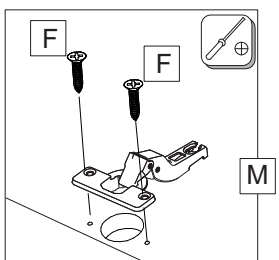

*Опция(Option)

ЛД.522050.000/LD.522050.000

«Модекс-2» Фасад шкафа углового \
«Modex-2» Facade cabinet angular

23	519050.001	1	1/1
24	522050.001	1	
25	522040.003	1	

				8x50	
a x1	b x2	c x3	d x3	e x2	f x3