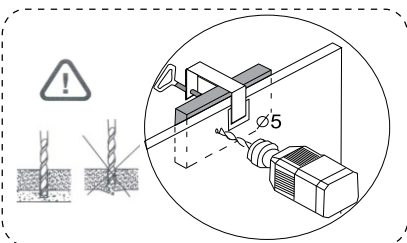

Опция(Option)

ЛД.518050.000/LD.518050.000

Doors:

«Футбол» Фасад шкафа углового
«Football» Facade cabinet angular

	518050.001	1	1/1
	518050.002	1	1/1

M4x22	x1	3,5x16	x4	x1
a	b	c	d	e
x1	x1	x4	x4	x1

L

LD.520050.000-9/17