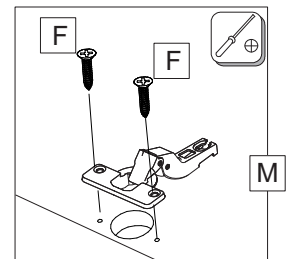

Опция(Option)

ЛД.518050.000/LD.518050.000

Doors:

«Футбол» Фасад шкафа углового
«Football» Facade cabinet angular

	518050.001	1	1/1
	518050.002	1	1/1

M4x22	x1	3,5x16	x4	x1
a	b	c	d	e
x1	x1	x4	x4	x1

L

LD.520050.000-9/17