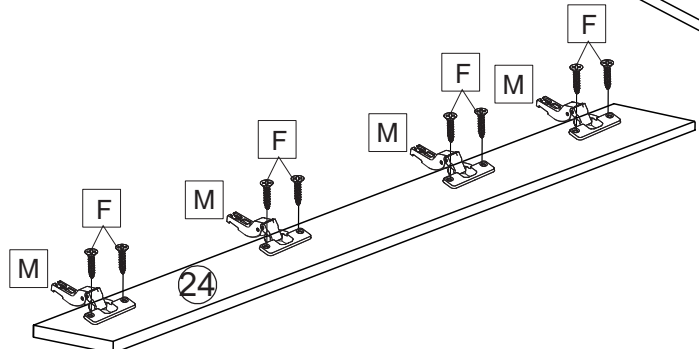

*Опция(Option)

ЛД.522050.000/LD.522050.000

«Модекс-2» Фасад шкафа углового \
«Modex-2» Facade cabinet angular

23	519050.001	1	1/1
24	522050.001	1	
25	522040.003	1	

				8x50	
a x1	b x2	c x3	d x3	e x2	f x3