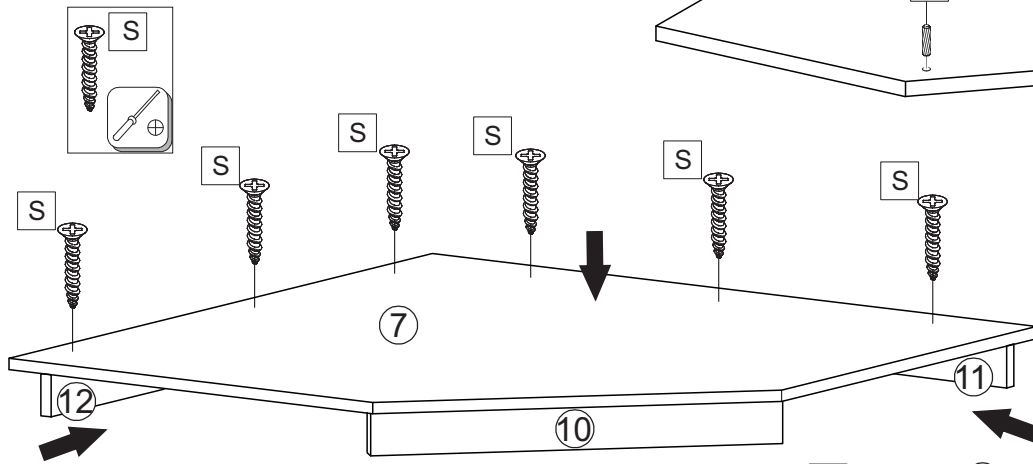

Соединитель карниза (connector)

Скп 90 (R)		1	1
Скл 90 (L)		1	1

*Опция(Option)

ЛД.522050.000/LD.522050.000

«Модекс-2» Фасады шкафа углового \

«Modex-2» Facade cabinet angular

23	519050.001	1				1/1					
24	522050.001	1									
25	522040.003	1									
											
a	x1	b	x2	c	x3	d	x3	e	x2	f	x3

LD.520050.000-2/17

	8x30		1,6x25		3,5x16				
B	x26	C	x24	E	x8	F	x20	J	x4
									
O	x2								

	8x30		1,6x25		3,5x16				
B	x10	C	x13	E	x8	F	x10	J	x4
	3,5x41								
S	x6								

7x50

A x24

D x4

	8x30				 + 						
A	x12	C	x4	D	x8	E	x57	F	x36	P	x4
											
R	x26										