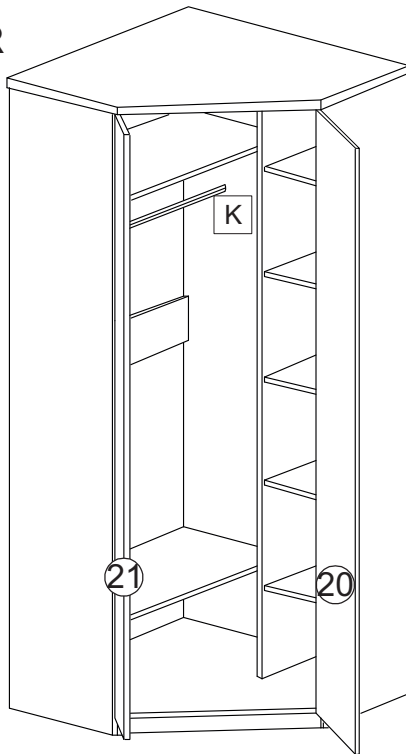

ЛД.519050.000 М / LD.519050.000 М

Doors:

«Бэтмен» Фасад шкафа углового
«Batman» Facade cabinet angular

18	519030.001 М	1	1/1
19	519050.001	1	1/1

LD.520050.000-7/17

			
G	x2	K	x1

R

L