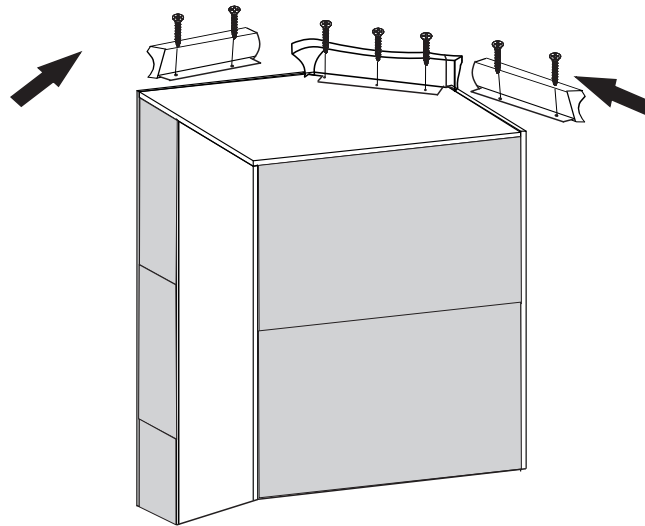

Соединитель карниза (connector):

③	Скп 90 (R)		1	1
④	Скл 90 (L)		1	1

① Карниз (cornice)

② Держатель карниза (holder)

	
3,5x30	
c	x7

Уважаемый покупатель!

- Для удобства транспортирования и предотвращения повреждений, изделия поставляются в разобранном виде. Стоимость сборочных работ в стоимость изделия не включена.
- Сборку рекомендуется производить с помощью специалиста, так как неправильная сборка может привести к повреждениям мебели и(или) её опрокидыванию.
- Предприятие-изготовитель оставляет за собой право вносить незначительные конструктивные изменения, не ухудшающие внешний вид и не влияющие на функциональные свойства изделия.
- Для идентификации изделия рекомендуем сохранять упаковку с этикетками изделия до конца сборки.
- Все изделия мебели прошли процедуру обязательного подтверждения соответствия в форме сертификации или декларирования.