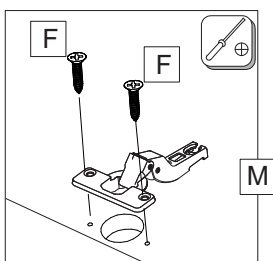

*Опция(Option)

ЛД.522050.000/LD.522050.000

«Модекс-2» Фасад шкафа углового \
«Modex-2» Facade cabinet angular

23	519050.001	1	1/1
24	522050.001	1	
25	522040.003	1	

a	b	c	d	e	f	
x1	x2	x3	x3	x2	x3