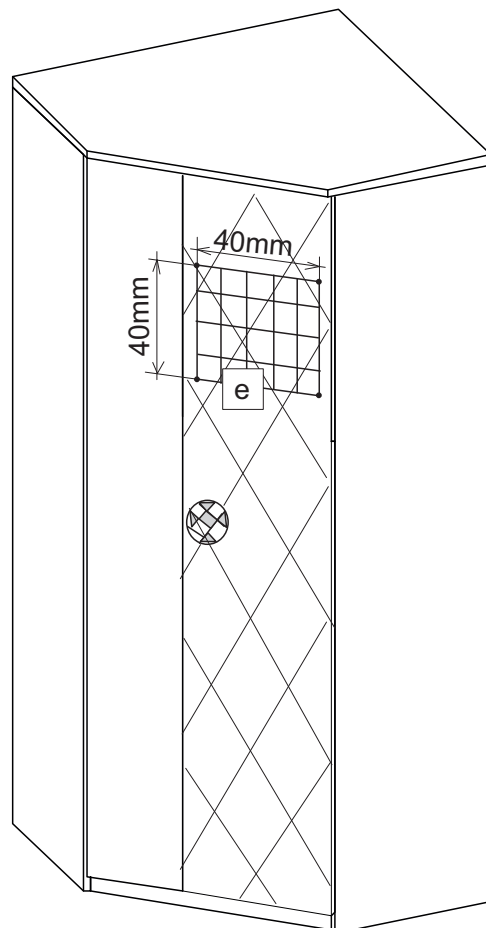

									
M4x22		3,5x30							
a	x1	b	x1	c	x4	d	x4	e	x1

3,5x16	
L x8	M x4

Опция(Option)

ЛД.521050.000/LD.521050.000

Doors:

«Бьянка» Фасад шкафа углового
«Bianca» Facade cabinet angular

	521051.000	2	1/1
	M4x25		3,5x30
a x2	b x2	c x7	