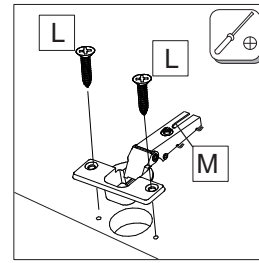

3,5x16	
L x8	M x4

Опция(Option)

ЛД.521050.000/LD.521050.000

Doors:

«Бьянка» Фасад шкафа углового
«Bianca» Facade cabinet angular

	521051.000	2	1/1
	M4x25		3,5x30
a x2	b x2	c x7