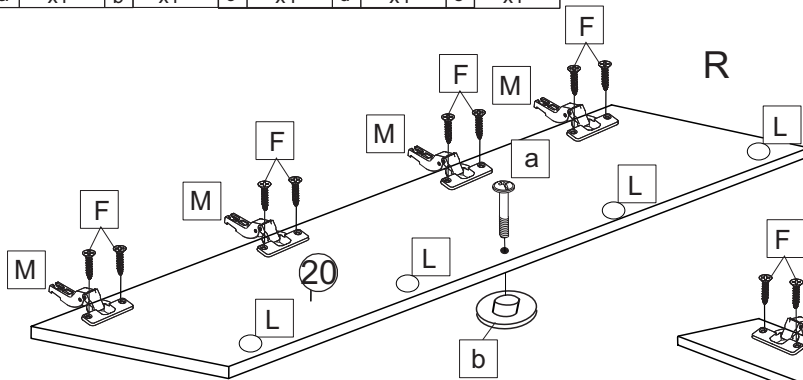

M	3,5x16	∅ 35mm
x8	x16	x4

Опция(Option)

ЛД.518050.000/LD.518050.000

Doors:

«Футбол» Фасад шкафа углового
«Football» Facade cabinet angular

	518050.001	1	1/1
	518050.002	1	1/1

M4x22	x1	3,5x16	x4	x1
a	b	c	d	e
x1	x1	x4	x4	x1