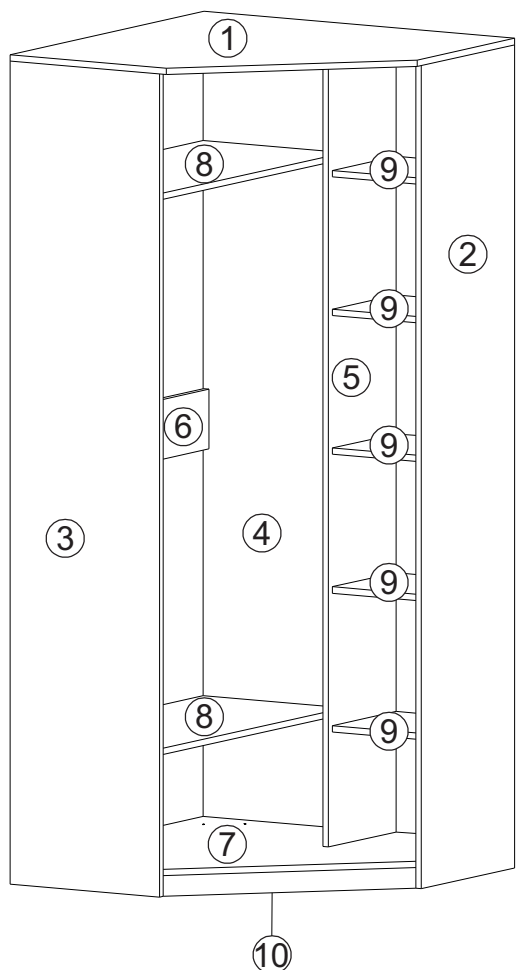

Соединитель карниза (connector)

Скп 90 (R)		1	1
Скл 90 (L)		1	1

*Опция(Option)

ЛД.522050.000/LD.522050.000

«Модекс-2» Фасады шкафа углового \

«Modex-2» Facade cabinet angular

23	519050.001	1				1/1					
24	522050.001	1									
25	522040.003	1									
											
a	x1	b	x2	c	x3	d	x3	e	x2	f	x3

LD.520050.000-2/17

	8x30		1,6x25		3,5x16				
B	x26	C	x24	E	x8	F	x20	J	x4
									
O	x2								

	8x30		1,6x25		3,5x16				
B	x10	C	x13	E	x8	F	x10	J	x4
	3,5x41								
S	x6								

7x50

A x24

D x4

	8x30				 + 						
A	x12	C	x4	D	x8	E	x57	F	x36	P	x4
											
R	x26										