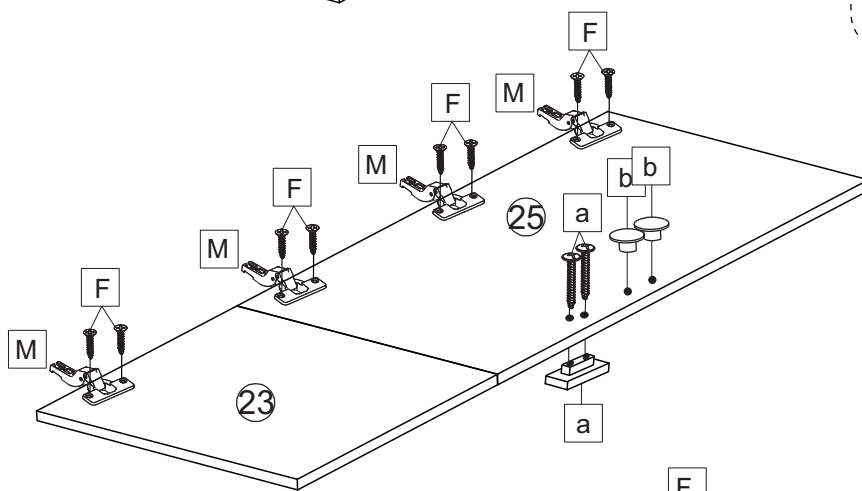

*Опция(Option)

ЛД.522050.000/LD.522050.000

«Модекс-2» Фасад шкафа углового \
«Modex-2» Facade cabinet angular

23	519050.001	1	1/1
24	522050.001	1	
25	522040.003	1	

a	b	c	d	e	f	
x1	x2	x3	x3	x2	x3