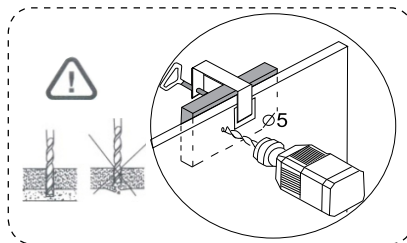

		
M x8	3,5x16	∅ 35mm
F x16	L x4	

Опция(Option)

ЛД.519050.000 М / LD.519050.000 М

Doors:

«Бэтмен» Фасад шкафа углового
«Batman» Facade cabinet angular

18	519030.001 М	1	1/1
19	519050.001	1	1/1

Опция(Option)