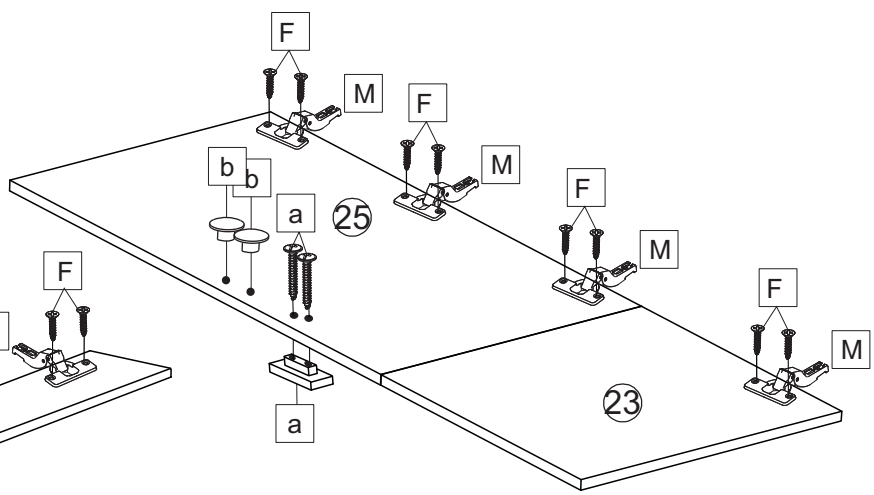

*Опция(Option)

ЛД.522050.000/LD.522050.000

«Модекс-2» Фасад шкафа углового \
«Modex-2» Facade cabinet angular

23	519050.001	1	1/1
24	522050.001	1	
25	522040.003	1	

				8x50	
a x1	b x2	c x3	d x3	e x2	f x3