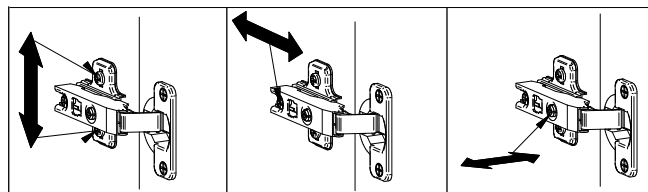

									
M4x22		3,5x30							
a	x1	b	x1	c	x4	d	x4	e	x1

3,5x16	
L x8	M x4

Опция(Option)

ЛД.521050.000/LD.521050.000

Doors:

«Бьянка» Фасад шкафа углового
«Bianca» Facade cabinet angular

	521051.000	2	1/1
	M4x25		3,5x30
a x2	b x2	c x7	