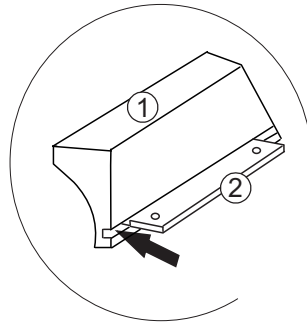

Соединитель карниза (connector):

③	Скп 90 (R)		1	1
④	Скл 90 (L)		1	1

① Карниз (cornice)

② Держатель карниза (holder)

	
3,5x30	
c	x7

Уважаемый покупатель!

- Для удобства транспортирования и предотвращения повреждений, изделия поставляются в разобранном виде. Стоимость сборочных работ в стоимость изделия не включена.
- Сборку рекомендуется производить с помощью специалиста, так как неправильная сборка может привести к повреждениям мебели и(или) её опрокидыванию.
- Предприятие-изготовитель оставляет за собой право вносить незначительные конструктивные изменения, не ухудшающие внешний вид и не влияющие на функциональные свойства изделия.
- Для идентификации изделия рекомендуем сохранять упаковку с этикетками изделия до конца сборки.
- Все изделия мебели прошли процедуру обязательного подтверждения соответствия в форме сертификации или декларирования.