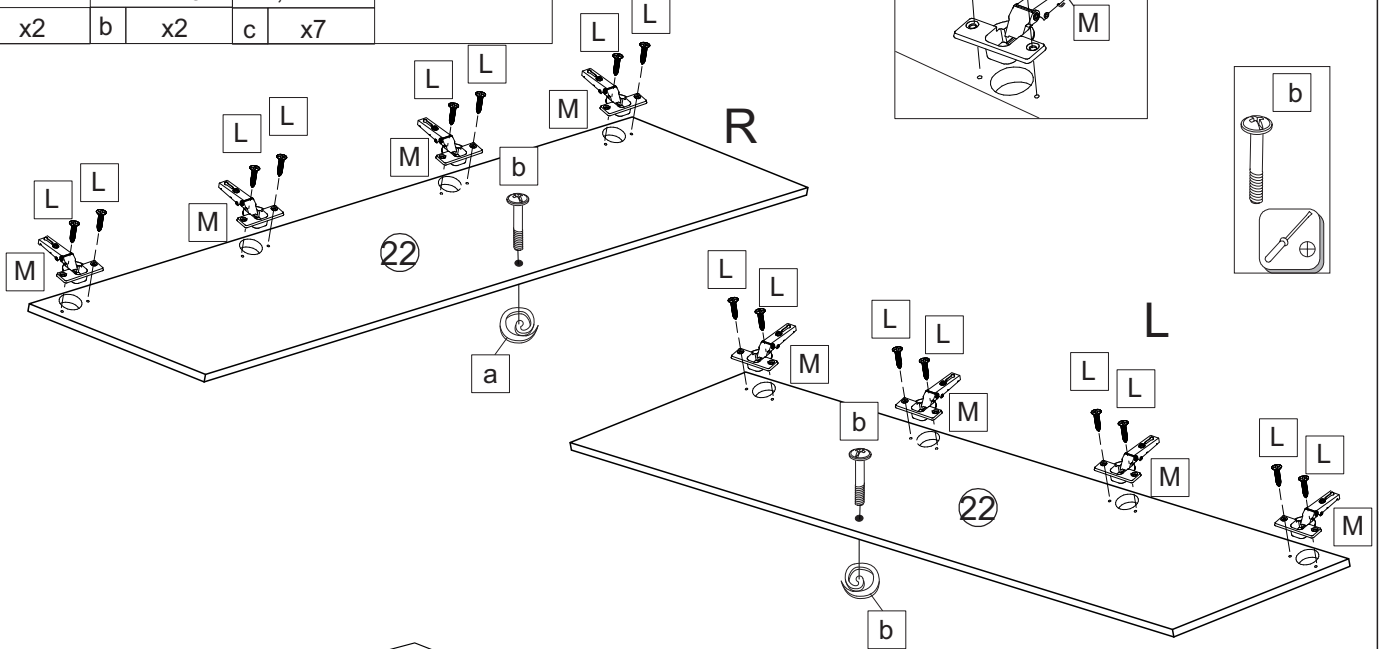

									
M4x22		3,5x30							
a	x1	b	x1	c	x4	d	x4	e	x1

3,5x16	
L x8	M x4

Опция(Option)

ЛД.521050.000/LD.521050.000

Doors:

«Бьянка» Фасад шкафа углового
«Bianca» Facade cabinet angular

	521051.000	2	1/1
	M4x25		3,5x30
a x2	b x2	c x7	