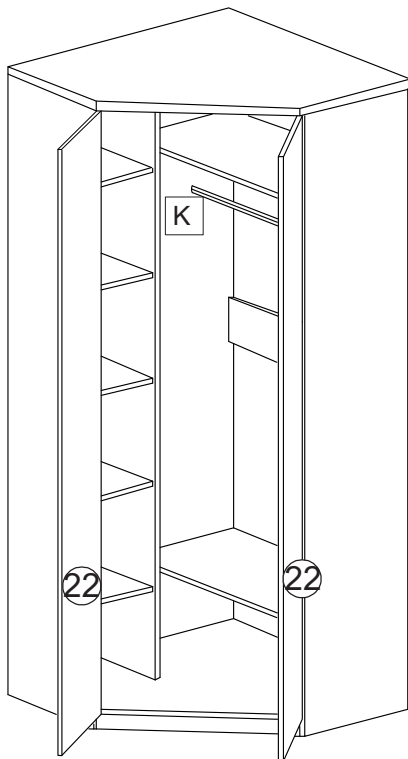

									
M4x22		3,5x30							
a	x1	b	x1	c	x4	d	x4	e	x1

3,5x16	
L x8	M x4

Опция(Option)

ЛД.521050.000/LD.521050.000

Doors:

«Бьянка» Фасад шкафа углового
«Bianca» Facade cabinet angular

	521051.000	2	1/1
	M4x25		3,5x30
a x2	b x2	c x7	