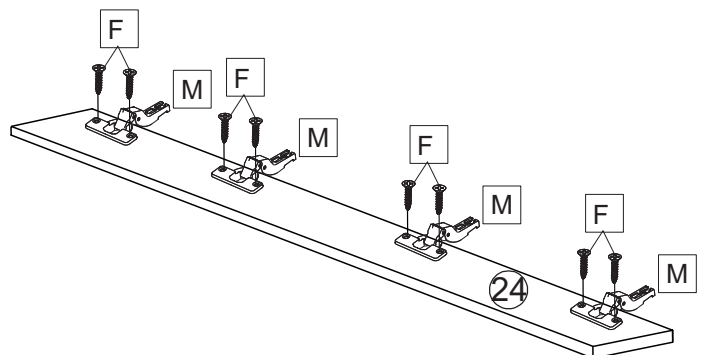

*Опция(Option)

ЛД.522050.000/LD.522050.000

«Модекс-2» Фасад шкафа углового \
«Modex-2» Facade cabinet angular

23	519050.001	1	1/1
24	522050.001	1	
25	522040.003	1	

a	b	c	d	e	f	
x1	x2	x3	x3	x2	x3