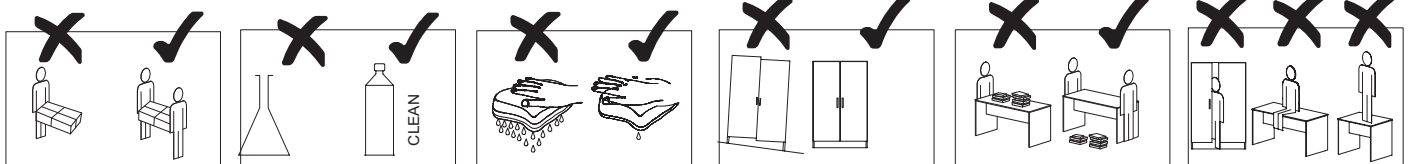

Опция (Option)

ЛД.518050.000/LD.518050.000

Doors:

«Футбол» Фасад шкафа углового
«Football» Facade cabinet angular

	20 518050.001	1	1/1
	21 518050.002	1	1/1
	a	x1	
	b	x1	
	c	x4	
	d	x4	
	e	x1