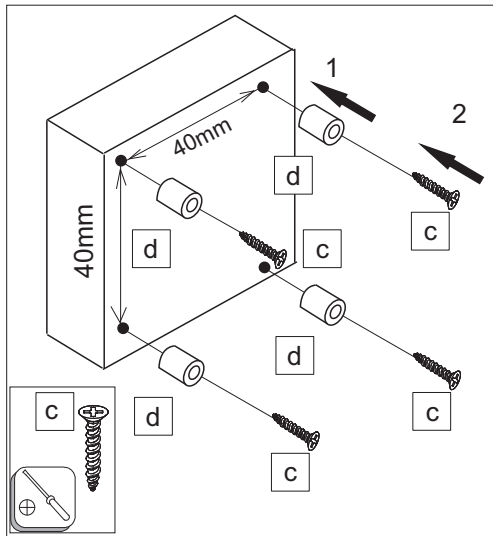

20	518050.001	1	1/1

21	518050.002	1	1/1

M4x22		3,5x30							
a	x1	b	x1	c	x4	d	x4	e	x1