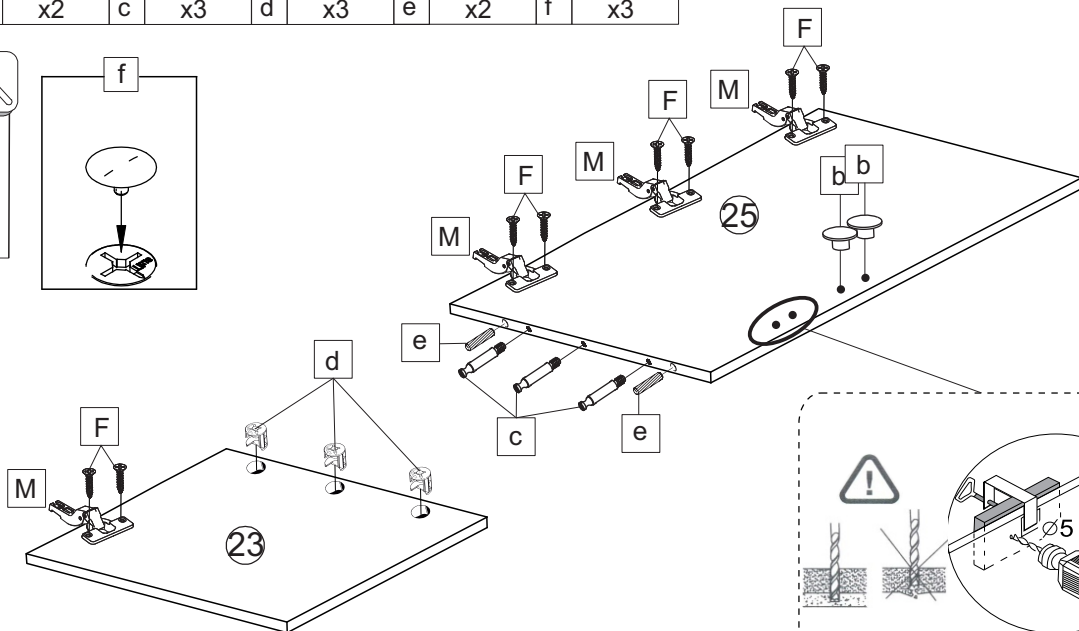

	3,5x16
M x8	F x16

R

***Опция(Option)**

ЛД.522050.000/LD.522050.000

«Модекс-2» Фасад шкафа углового \
«Modex-2» Facade cabinet angular

23	519050.001	1	1/1
24	522050.001	1	
25	522040.003	1	

						
a	b	c	d	e	f	
x1	x2	x3	x3	x2	x3	