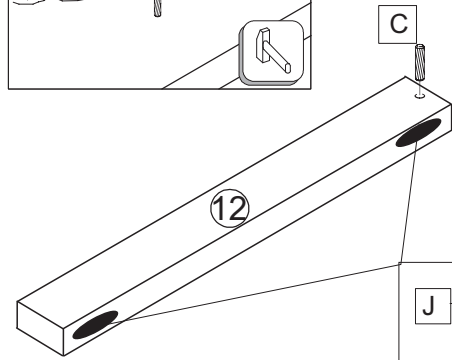

8x30		1,6x25		3,5x16				
B	x10	C	x13	E	x8	F	x10	J	x4
	3,5x41								
S	x6