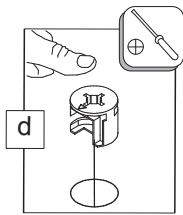

*Опция(Option)

ЛД.522050.000/LD.522050.000

«Модекс-2» Фасад шкафа углового \
«Modex-2» Facade cabinet angular

23	519050.001	1	1/1
24	522050.001	1	
25	522040.003	1	

a	b	c	d	e	f	
x1	x2	x3	x3	x2	x3