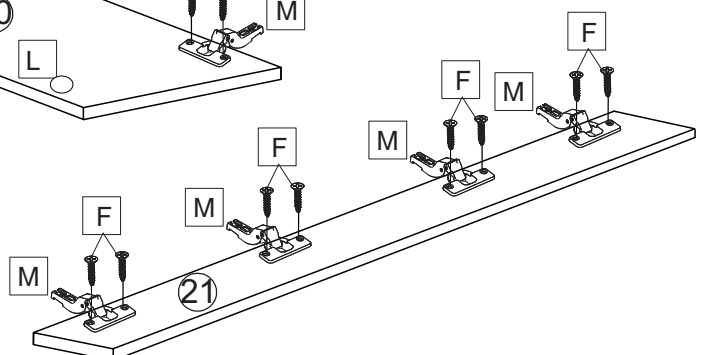

Опция(Option)

ЛД.518050.000/LD.518050.000

Doors:

«Футбол» Фасад шкафа углового
«Football» Facade cabinet angular

	518050.001	1	1/1
	518050.002	1	1/1

M4x22	x1	3,5x16	x4	x1
a	b	c	d	e
x1	x1	x4	x4	x1

L

LD.520050.000-9/17