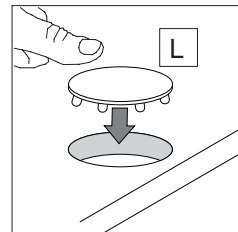

		
M x8	3,5x16	∅ 35mm
F x16	L x4	

Опция(Option)

ЛД.519050.000 М / LD.519050.000 М

Doors:

«Бэтмен» Фасад шкафа углового
«Batman» Facade cabinet angular

18	519030.001 М	1	1/1
19	519050.001	1	1/1

Опция(Option)