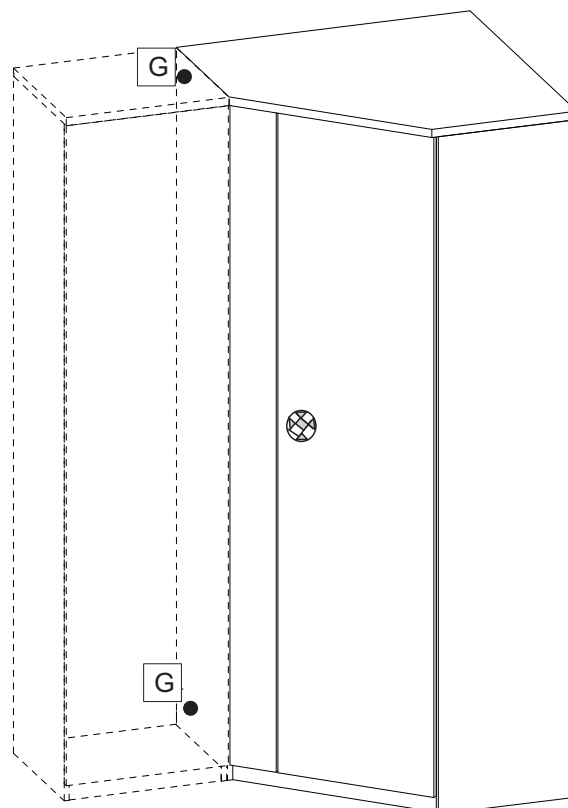

ЛД.519050.000 М / LD.519050.000 М

Doors:

«Бэтмен» Фасад шкафа углового
«Batman» Facade cabinet angular

18	519030.001 М	1	1/1
19	519050.001	1	1/1

LD.520050.000-7/17

			
G	x2	K	x1

R

L