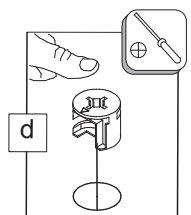

*Опция(Option)

ЛД.522050.000/LD.522050.000

«Модекс-2» Фасад шкафа углового \
«Modex-2» Facade cabinet angular

23	519050.001	1	1/1
24	522050.001	1	
25	522040.003	1	

				8x50	
a x1	b x2	c x3	d x3	e x2	f x3