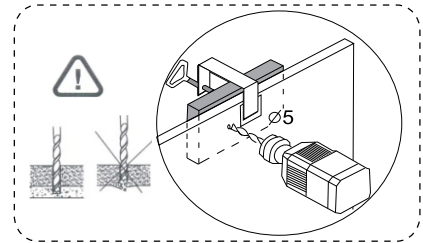

M	3,5x16	∅ 35mm
x8	x16	x4

Опция(Option)

ЛД.518050.000/LD.518050.000

Doors:

«Футбол» Фасад шкафа углового
«Football» Facade cabinet angular

	518050.001	1	1/1
	518050.002	1	1/1

M4x22	x1	3,5x16	x4	x1
a	b	c	d	e
x1	x1	x4	x4	x1