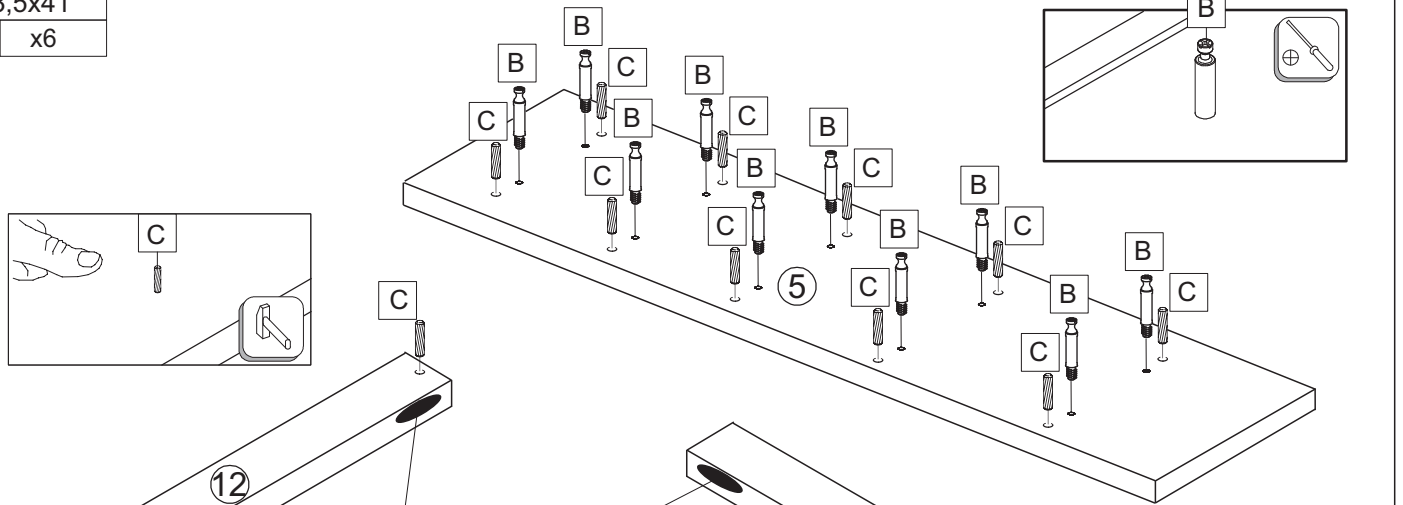

8x30		1,6x25		3,5x16				
B	x10	C	x13	E	x8	F	x10	J	x4
	3,5x41								
S	x6