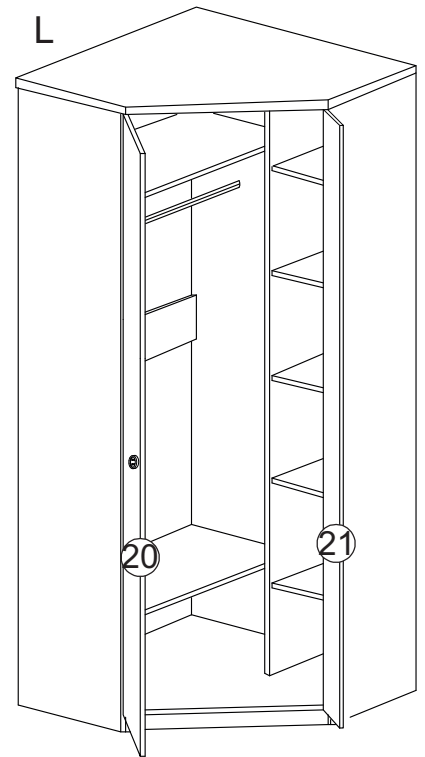

ЛД.519050.000 М / LD.519050.000 М

Doors:

«Бэтмен» Фасад шкафа углового
«Batman» Facade cabinet angular

18	519030.001 М	1	1/1
19	519050.001	1	1/1

LD.520050.000-7/17

			
G	x2	K	x1

R

L