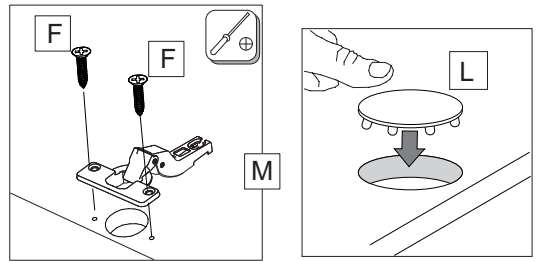

M	3,5x16	∅ 35mm
x8	x16	x4

Опция(Option)

ЛД.518050.000/LD.518050.000

Doors:

«Футбол» Фасад шкафа углового
«Football» Facade cabinet angular

	518050.001	1	1/1
	518050.002	1	1/1

M4x22	x1	3,5x16	x4	x1
a	b	c	d	e
x1	x1	x4	x4	x1