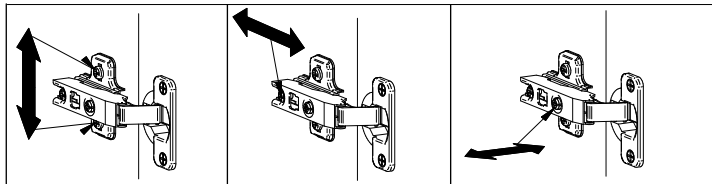

ЛД.519050.000 М / LD.519050.000 М

Doors:

«Бэтмен» Фасад шкафа углового
«Batman» Facade cabinet angular

18	519030.001 М	1	1/1
19	519050.001	1	1/1

LD.520050.000-7/17

			
G	x2	K	x1

R

L