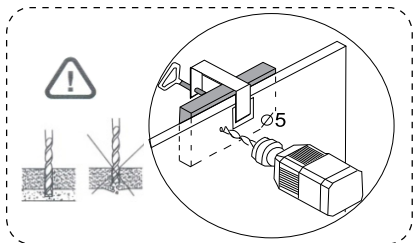

Опция(Option)

ЛД.519050.000 М / LD.519050.000 М

Doors:

«Бэтмен» Фасад шкафа углового
«Batman» Facade cabinet angular

18	519030.001 М	1	1/1
19	519050.001	1	1/1