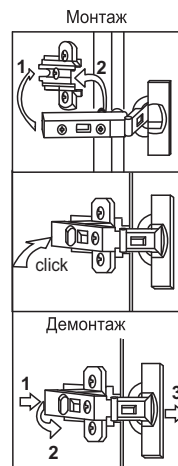

									
M4x22		3,5x30							
a	x1	b	x1	c	x4	d	x4	e	x1

3,5x16	
L x8	M x4

Опция(Option)

ЛД.521050.000/LD.521050.000

Doors:

«Бьянка» Фасад шкафа углового
«Bianca» Facade cabinet angular

	521051.000	2	1/1
	M4x25		3,5x30
a x2	b x2	c x7	