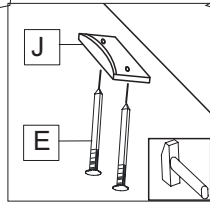

8x30		1,6x25		3,5x16				
B	x10	C	x13	E	x8	F	x10	J	x4
	3,5x41								
S	x6